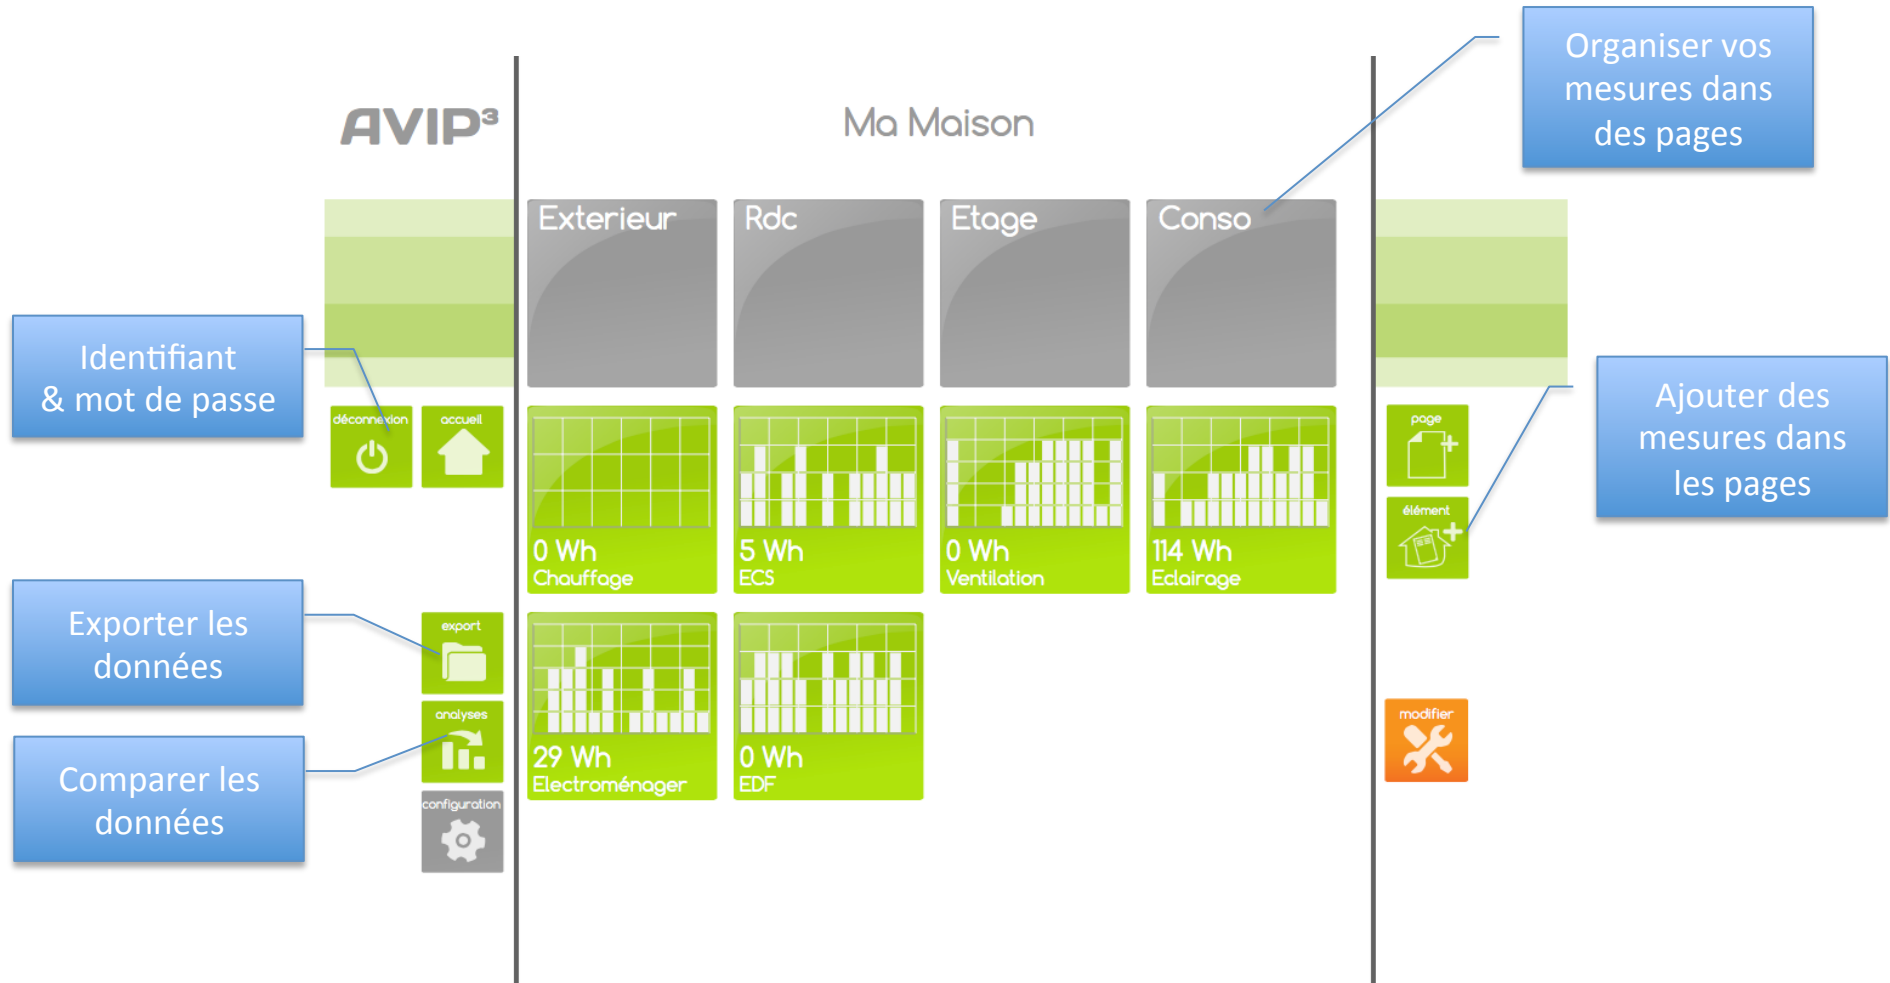

Choisir vos couleurs ou un thème

déconnexion | accueil

retour

export

analyses

configuration

page | élément

modifier

Organiser vos mesures

AVIP³ Ma Maison

Exterieur

9.0 °C →

Capteur Extérieur MH
Temperature NORD
Date dernière mesure : 28/12/2013 08:00:01

supprimer

accueil
retour

Mesure minimale : -2.5 °C
Date mesure minimale : 27/11/2013 06:32:58
Effacement valeur minimale : effacer