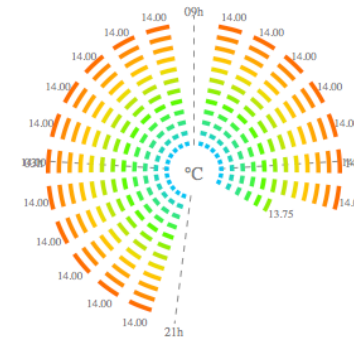

accueil

retour

Annuler

confirmer

Mini

Maxi

Cumuls

Affichage des coûts

AVIP³

Ma Maison

Mesure 1 Temp. Salon (56)

Mesure 2 Temp. Salon (56)

journée semaine mois année

Choisir
Le type de
graphique

Sur la période
désirée

AVIP³ Ma Maison
Configuration > Objets