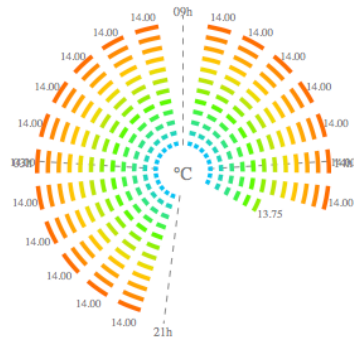

accueil

retour

Annuler

confirmer

Mini

Maxi

Cumuls

Affichage des coûts

AVIP³

Ma Maison

Mesure 1 Temp. Salon (56)

Mesure 2 Temp. Salon (56)

journée semaine mois année

Choisir
Le type de
graphique

Sur la période
désirée

AVIP³ Ma Maison
Configuration > Objets

Nom capteur virtuel : Rendement VMC
Nom mesure : Mesure 77 %

7 8 9 * ←
4 5 6 / ✓
1 2 3 - (
0 . +)

20.5 °C
Capteur Extérieur
Temp. Salon

9.0 °C
Capteur Extérieur MH
Temperature NORD

23.8 °C
Capteur Temperat
Temperature