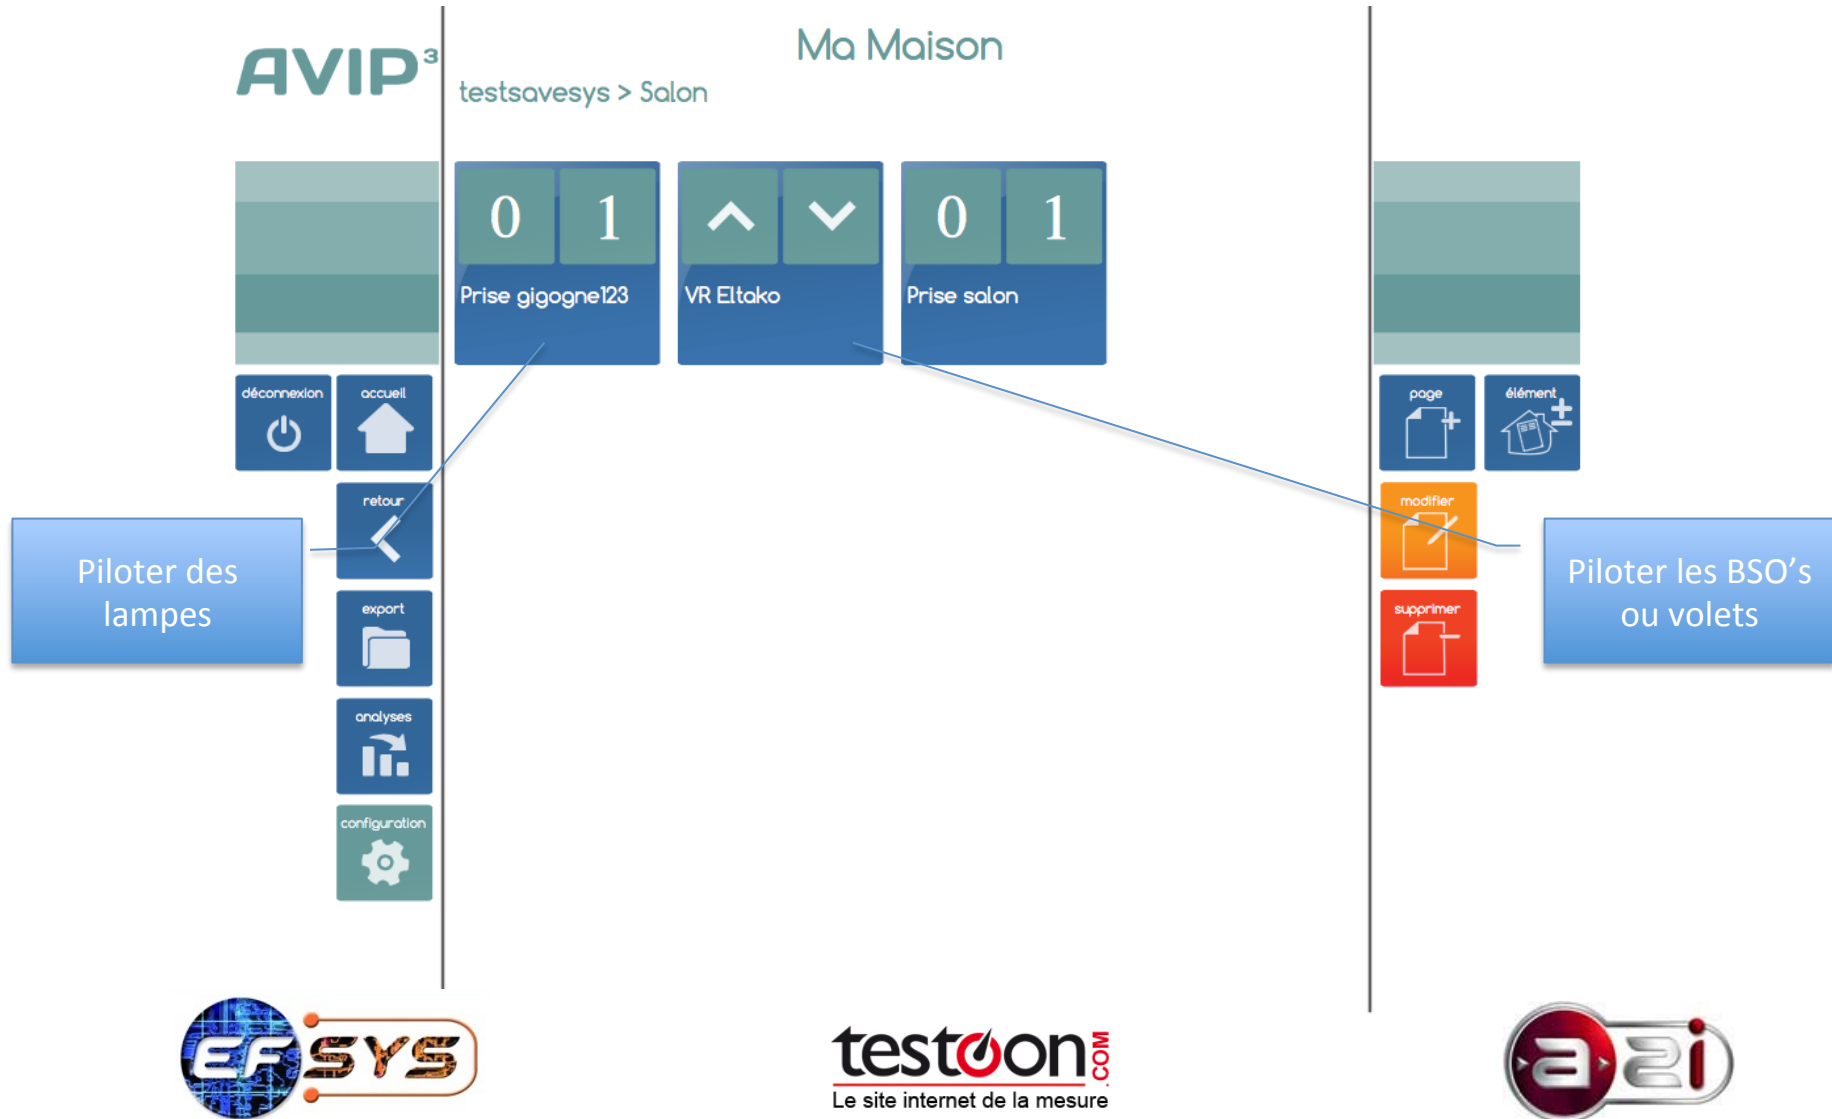

9.0 °C
Capteur Extérieur MH
Temperature NORD

100

Annuler confirmer
supprimer

Créer vos formules

AVIP³

Piloter vos organes

AVIP³ Ma Maison
Configuration > Objets

16813053 Capteur Extérieur	8991653 Capteur Temperat	16814315 Compteur 5 voies	8453355 Compteur Elt
16941403 Capteur Extérieur MH	8991597 Capteur Solaire	16945601 Capteur Intérieur	16826745 Capteur Extér OF
9062464 Capteur pression différentielle	8967856 Capteur Temperature Solaire	16943724 Capteur Extérieur Efsys Demo	8631097 Compteur 5 voies + Teleinfo demo
8558643 Capteur temperature solaire demo	16943717 Capteur Intérieur Pile Efsys demo	16941386 Capteur Intérieur Efsys demo	9027918 Capteur Radon Efsys

accueil ↑
retour ←

objet +

Vérifier Le signal du capteur EnOcéan

Ajouter des capteurs